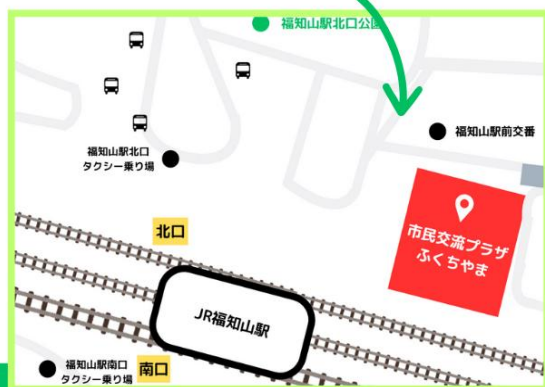

～協力～

地域防災研究センター ストリートレコードカフェ研究会 福知山市災害ボランティア部Tocoff 福知山市社会福祉協議会