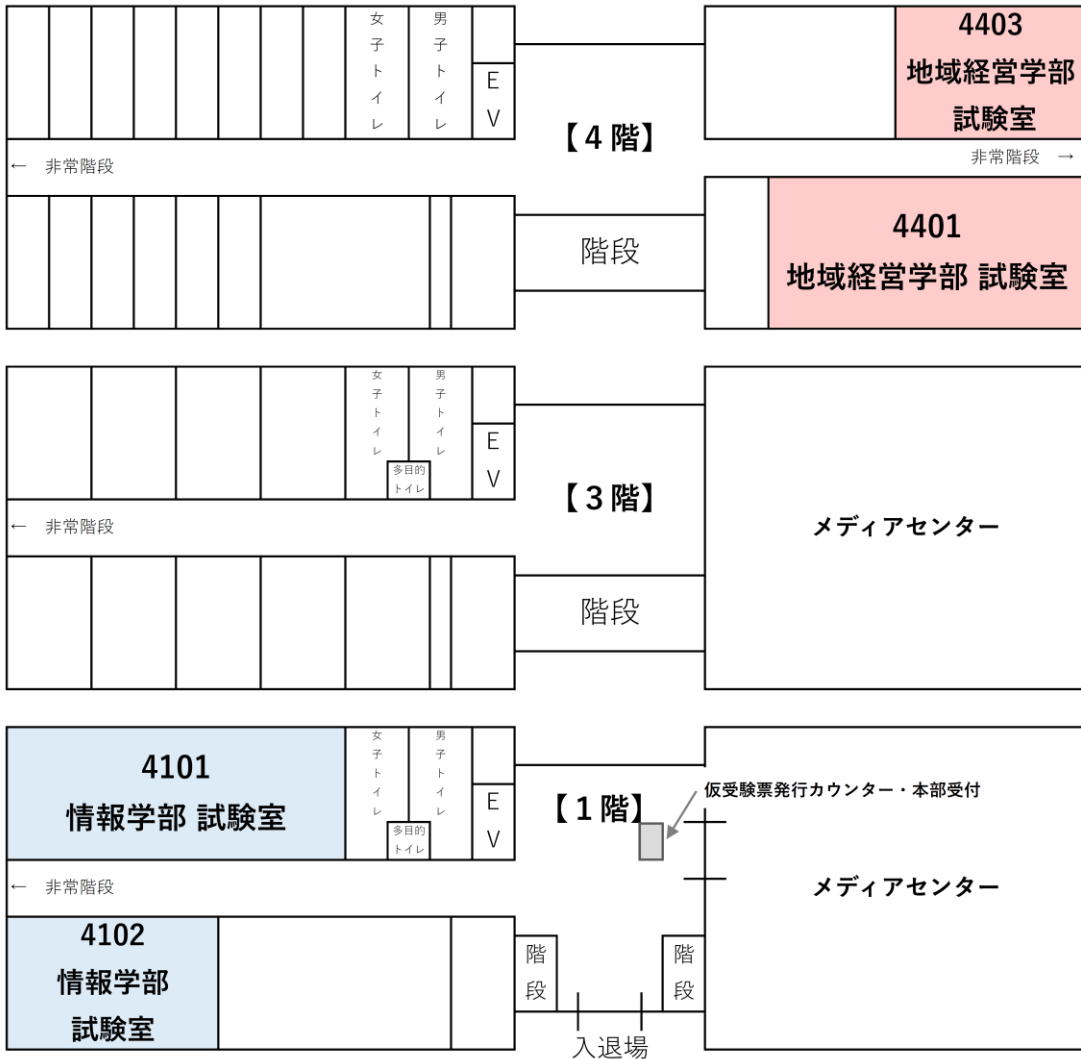

本学会場

別紙 2

福知山公立大学4号館(京都府福知山市字堀3370)

● 4号館 試験室配置図

● 地域経営学部 試験室 (8時30分～入室可能)

| 階 | 試験室名 | 学部 | 受験番号 |
|----|-------------|------|------------------------------------|
| 4階 | 4401 試験室 | 地域経営 | L11R001～L11R086 L11M001～L11M020 |
| | 4403 試験室 | | L11M021～L11M052 |

● 情報学部 試験室 (13時30分～入室可能)

| 階 | 試験室名 | 学部 | 受験番号 |
|----|-------------|----|-----------------|
| 1階 | 4101 試験室 | 情報 | L11X001～L11X076 |
| | 4102 試験室 | | L11X077～L11X117 |